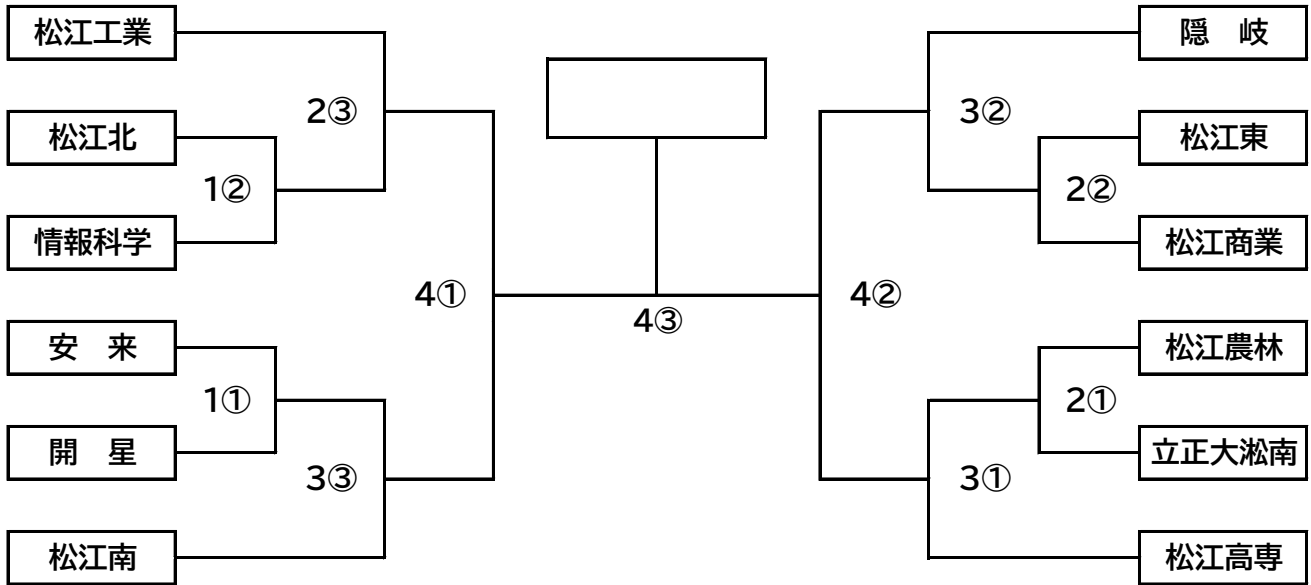

【松江地区】

〔日程〕 6月4日～7日

〔会場〕 松江市営野球場

大会日程	日時	会場	試合	区分	対戦カード				備考	
					一塁側	点	対	点		三塁側
1日目	6月4日	松江市営野球場	第1試合	1回戦	安来		対		開星	
			第2試合	1回戦	松江北		対		情報科学	
2日目	6月5日	松江市営野球場	第1試合	1回戦	松江農林		対		立正大淞南	
			第2試合	1回戦	松江東		対		松江商業	
			第3試合	準々決勝	松江工業		対			
3日目	6月6日	松江市営野球場	第1試合	準々決勝			対		松江高専	
			第2試合	準々決勝	隠岐		対			
			第3試合	準々決勝			対		松江南	
4日目	6月7日	松江市営野球場	第1試合	準決勝			対			
			第2試合	準決勝			対			
			第3試合	決勝戦			対			