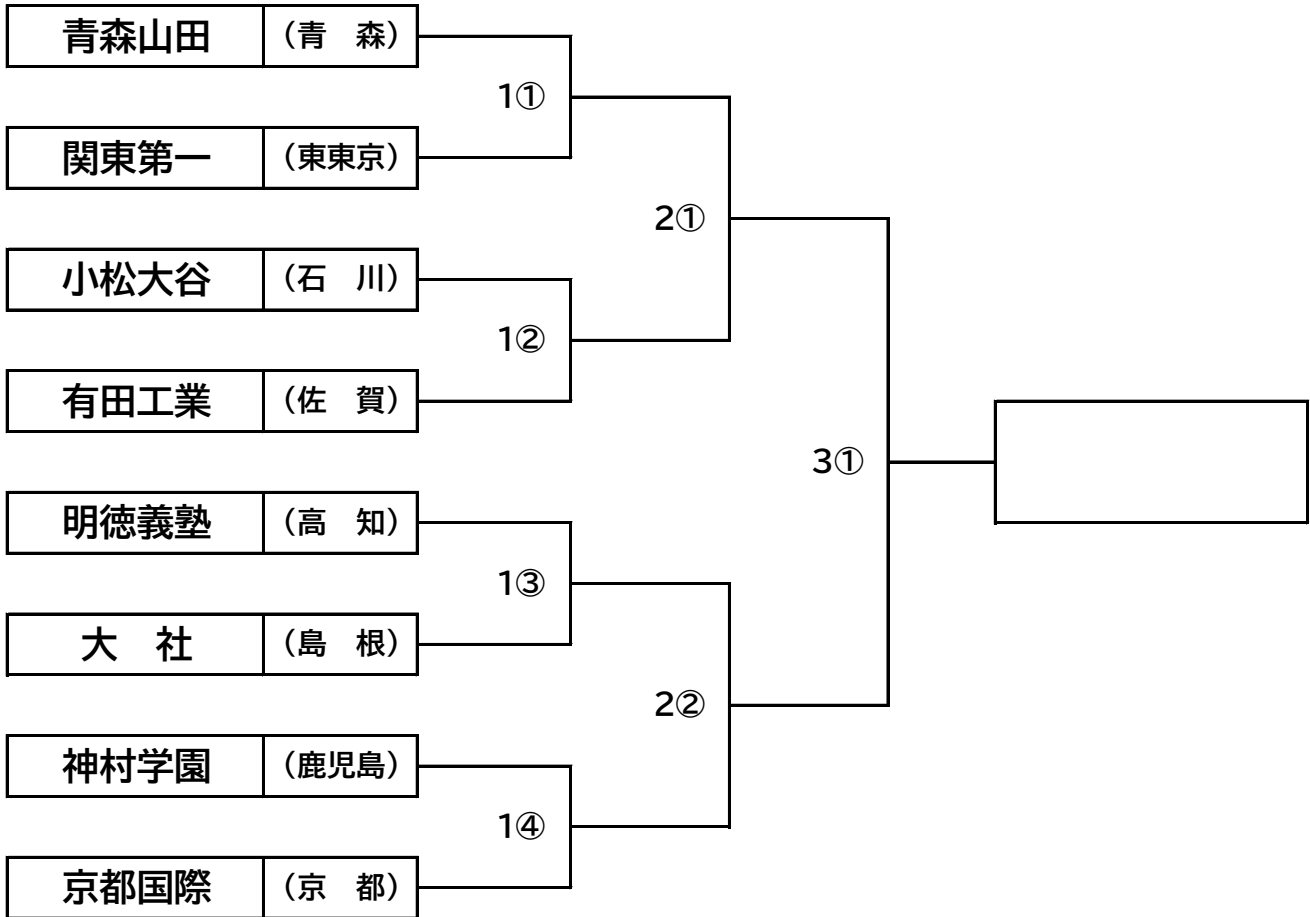

# 2024年度国民スポーツ大会硬式野球組み合わせ

〔日程〕 2024年10月6日～9日

〔出場〕 8校、8チーム

〔会場〕 さがみどりの森球場(佐賀)

| 大会日程 | 日時    | 会場        | 試合    | 区分  | 対戦カード |   |   |   | 備考   |     |
|------|-------|-----------|-------|-----|-------|---|---|---|------|-----|
|      |       |           |       |     | 一塁側   | 点 | 対 | 点 |      | 三塁側 |
| 1日目  | 10月6日 | さがみどりの森球場 | 第1試合  | 1回戦 | 青森山田  |   | 対 |   | 関東第一 |     |
|      |       |           | 第2試合  | 1回戦 | 小松大谷  |   | 対 |   | 有田工業 |     |
|      |       |           | 第3試合  | 1回戦 | 明德義塾  |   | 対 |   | 大社   |     |
|      |       |           | 第4試合  | 1回戦 | 神村学園  |   | 対 |   | 京都国際 |     |
| 2日目  | 10月7日 | さがみどりの森球場 | 第1試合  | 準決勝 |       |   | 対 |   |      |     |
|      |       |           | 第2試合  | 準決勝 |       |   | 対 |   |      |     |
|      | 10月8日 |           | 休 養 日 |     |       |   |   |   |      |     |
| 3日目  | 10月9日 | さがみどりの森球場 | 第1試合  | 決勝戦 |       |   | 対 |   |      |     |